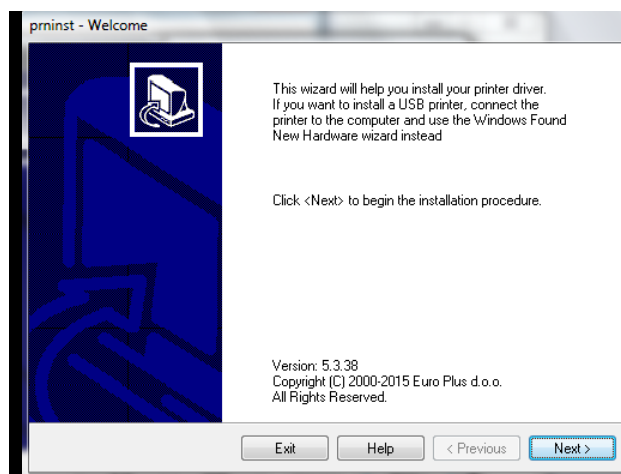

**ХЭРВЭЭ ТА ЭНЭХҮҮ ПРИНТЕРИЙГ КАССАНДАА ТАНИУЛААГҮЙ БОЛ МАНАЙ САЙТ БОЛОХ [www.kacc.mn](http://www.kacc.mn) ДОТРООС БҮТЭЭГДЭХҮҮН МЕНЮНЭЭС ТАЛОН ХЭВЛЭГЧ РҮҮ ОРООД POS58 ГЭСЭН ЗУРАГ РҮҮ ОРОНГУУТ ТАТАХ ГЭСЭН ТАЛБАР ЛҮҮ ОРСНООР Pos58Rongto-Н ТАТАХ ГЭСЭН ЛИНКЭЭС ТУС ПРИНТЕРИЙН SETUP-Г ТАТАН СУУЛГАЖ БОЛНО.**

Шошго хэвлэгч

Унз: 260000₮ + НӨАТ 10%

**Detail**

Үзүүлэлт   Татах   Ашиглаж буй байгууллага

Принтерийн нэр	Линк
Driver	driver татах

Name	Date modified	Type	Size
Documents	9/1/2016 4:27 AM	File folder	
Drivers	9/1/2016 4:27 AM	File folder	
Install	9/1/2016 4:27 AM	File folder	
Tools	9/1/2016 4:27 AM	File folder	
Video	9/1/2016 4:27 AM	File folder	
7-zip32.dll	3/12/2007 5:34 AM	Application extens...	674 KB
Autorun	2/4/2014 4:55 AM	Setup Information	11 KB
NiceLabel	9/17/2012 3:52 AM	Icon	519 KB
readme	6/10/2013 12:22 AM	Text Document	4 KB
Start	11/15/2013 6:12 AM	Application	1,013 KB

**ХЭРВЭЭ ТА ДЭЭРХИ SETUP ТАТАЖ АВСАН БОЛ ДООРХИ ЗАВРЫН ДАГУУ СУУЛГАЖ БОЛНО.**

1.

2.

7.

8.

**ТА ЭНЭХҮҮ ХАМГИЙН СҮҮЛЧИЙН КОМАНДЫГ ӨГСНӨӨР УГ ПРИНТЕР НЬ ХЭВЛЭЖ БАЙВАЛ ПРИНТЕР НЬ КАССЫН МАШИНДАА БҮРЭН ТАНЬСАН БОЛНО.**