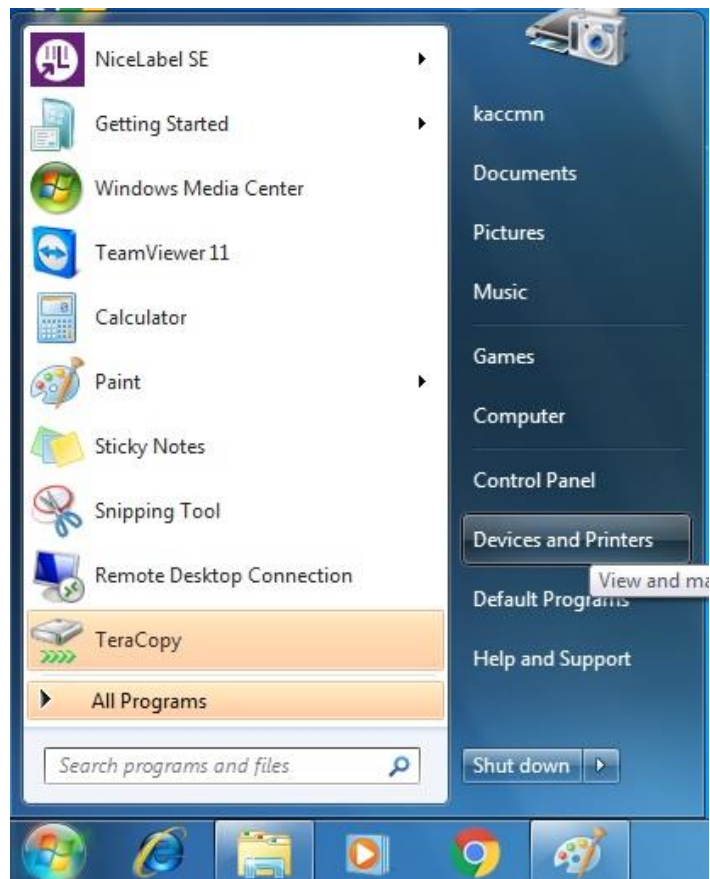

**ХЭРВЭЭ ТА ДЭЭРХИ SETUP ТАТАЖ АВСАН БОЛ ДООРХИ ЗАВРЫН ДАГУУ СУУЛГАЖ БОЛНО.**

1.

2.

7.

8.

**ТА ЭНЭХҮҮ ХАМГИЙН СҮҮЛЧИЙН КОМАНДЫГ ӨГСНӨӨР УГ ПРИНТЕР НЬ ХЭВЛЭЖ БАЙВАЛ ПРИНТЕР НЬ КАССЫН МАШИНДАА БҮРЭН ТАНЬСАН БОЛНО.**