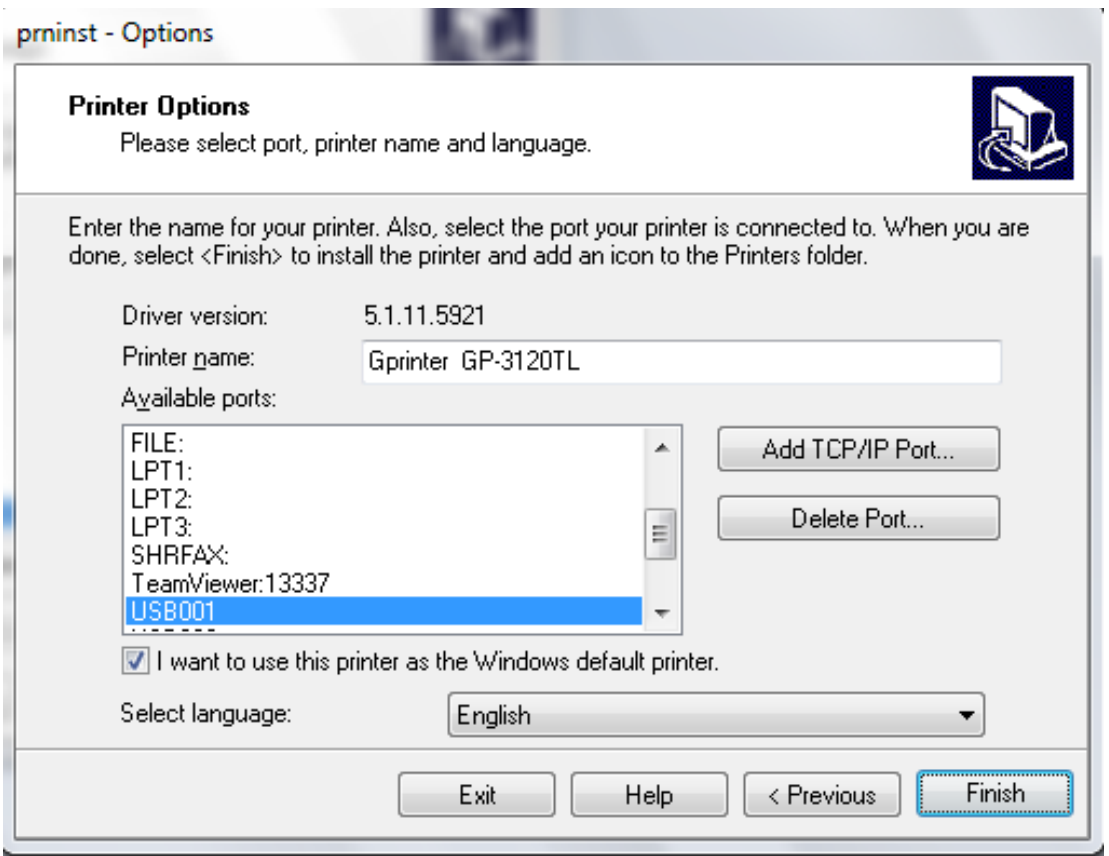

**ХЭРВЭЭ ТА ЭНЭХҮҮ ПРИНТЕРИЙГ КАССАНДАА ТАНИУЛААГҮЙ БОЛ МАНАЙ САЙТ БОЛОХ [www.kacc.mn](http://www.kacc.mn) ДОТРООС БҮТЭЭГДЭХҮҮН МЕНЮНЭЭС ТАЛОН ХЭВЛЭГЧ РҮҮ ОРООД POS58 ГЭСЭН ЗУРАГ РҮҮ ОРОНГУУТ ТАТАХ ГЭСЭН ТАЛБАР ЛҮҮ ОРСНООР Pos58Rongto-Н ТАТАХ ГЭСЭН ЛИНКЭЭС ТУС ПРИНТЕРИЙН SETUP-Г ТАТАН СУУЛГАЖ БОЛНО.**

**ХЭРВЭЭ ТА ДЭЭРХИ SETUP ТАТАЖ АВСАН БОЛ ДООРХИ ЗАВРЫН ДАГУУ СУУЛГАЖ БОЛНО.**

1.

2.

7.

8.

**ТА ЭНЭХҮҮ ХАМГИЙН СҮҮЛЧИЙН КОМАНДЫГ ӨГСНӨӨР УГ ПРИНТЕР НЬ ХЭВЛЭЖ БАЙВАЛ ПРИНТЕР НЬ КАССЫН МАШИНДАА БҮРЭН ТАНЬСАН БОЛНО.**