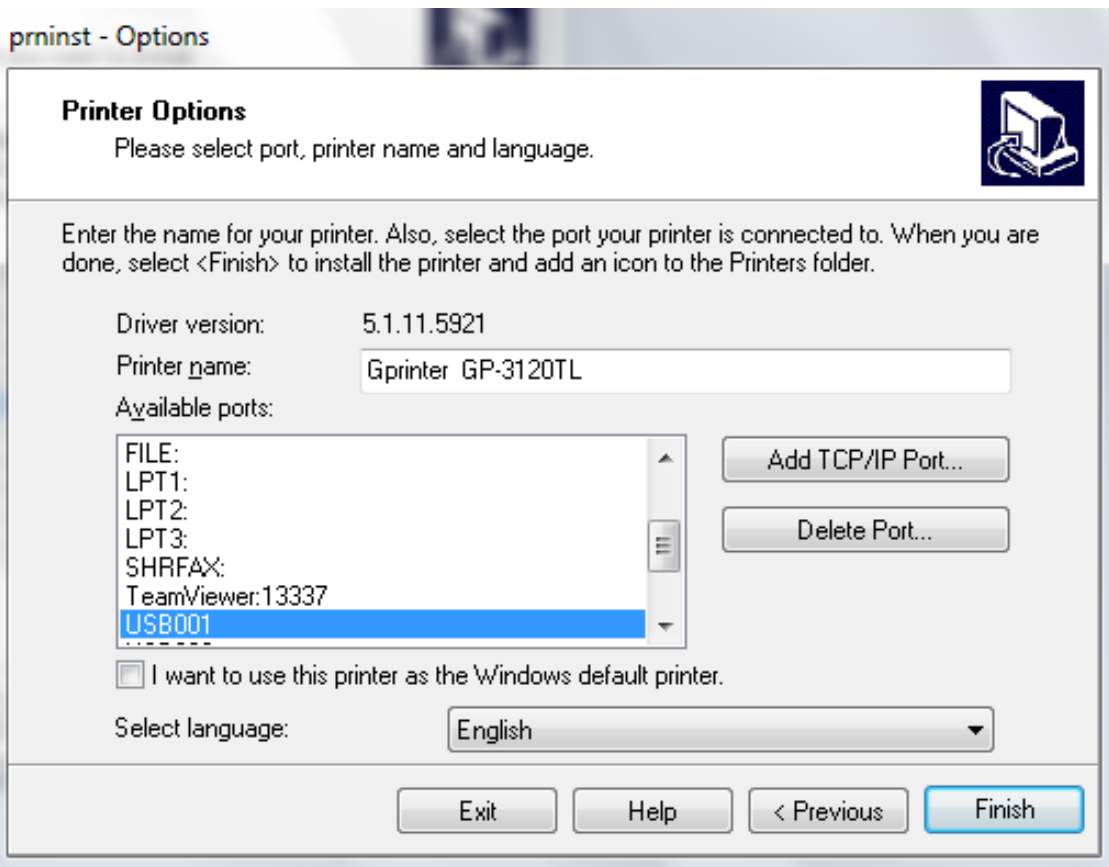

**ХЭРВЭЭ ТА ЭНЭХҮҮ ПРИНТЕРИЙГ КАССАНДАА ТАНИУЛААГҮЙ БОЛ МАНАЙ САЙТ БОЛОХ [www.kacc.mn](http://www.kacc.mn) ДОТРООС БҮТЭЭГДЭХҮҮН МЕНЮНЭЭС ТАЛОН ХЭВЛЭГЧ РҮҮ ОРООД POS58 ГЭСЭН ЗУРАГ РҮҮ ОРОНГУУТ ТАТАХ ГЭСЭН ТАЛБАР ЛҮҮ ОРСНООР Pos58Rongto-Н ТАТАХ ГЭСЭН ЛИНКЭЭС ТУС ПРИНТЕРИЙН SETUP-Г ТАТАН СУУЛГАЖ БОЛНО.**

**ХЭРВЭЭ ТА ДЭЭРХИ SETUP ТАТАЖ АВСАН БОЛ ДООРХИ ЗАВРЫН ДАГУУ СУУЛГАЖ БОЛНО.**

1.

2.

7.

8.

**ТА ЭНЭХҮҮ ХАМГИЙН СҮҮЛЧИЙН КОМАНДЫГ ӨГСНӨӨР УГ ПРИНТЕР НЬ ХЭВЛЭЖ БАЙВАЛ ПРИНТЕР НЬ КАССЫН МАШИНДАА БҮРЭН ТАНЬСАН БОЛНО.**