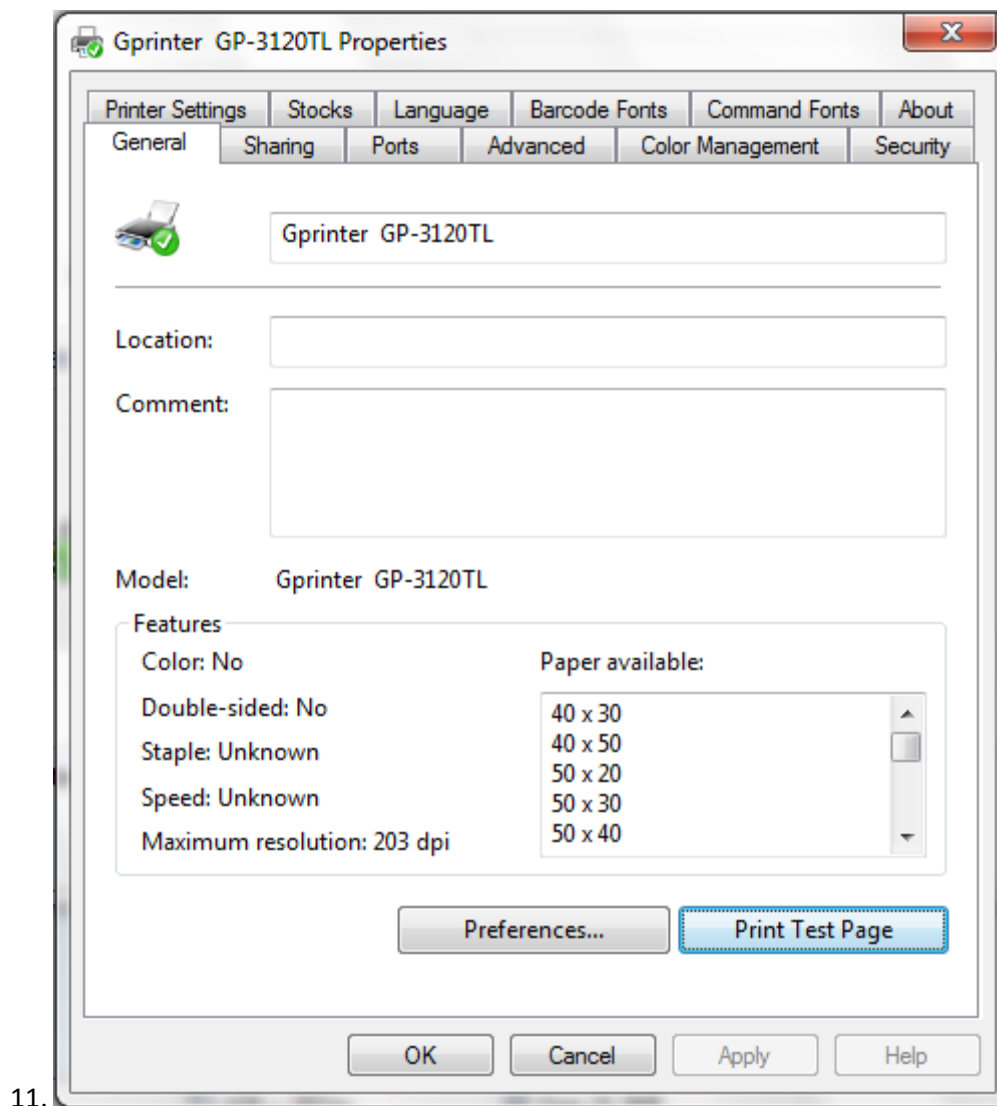

Шошго хэвлэгч

Унз: 260000₮ + НӨАТ 10%

**Detail**

Үзүүлэлт   Татах   Ашиглаж буй байгууллага

Принтерийн нэр	Линк
Driver	driver татах

Name	Date modified	Type	Size
Documents	9/1/2016 4:27 AM	File folder	
Drivers	9/1/2016 4:27 AM	File folder	
Install	9/1/2016 4:27 AM	File folder	
Tools	9/1/2016 4:27 AM	File folder	
Video	9/1/2016 4:27 AM	File folder	
7-zip32.dll	3/12/2007 5:34 AM	Application extens...	674 KB
Autorun	2/4/2014 4:55 AM	Setup Information	11 KB
NiceLabel	9/17/2012 3:52 AM	Icon	519 KB
readme	6/10/2013 12:22 AM	Text Document	4 KB
Start	11/15/2013 6:12 AM	Application	1,013 KB

**ХЭРВЭЭ ТА ДЭЭРХИ SETUP ТАТАЖ АВСАН БОЛ ДООРХИ ЗАВРЫН ДАГУУ СУУЛГАЖ БОЛНО.**

1.

2.

7.

8.

**ТА ЭНЭХҮҮ ХАМГИЙН СҮҮЛЧИЙН КОМАНДЫГ ӨГСНӨӨР УГ ПРИНТЕР НЬ ХЭВЛЭЖ БАЙВАЛ ПРИНТЕР НЬ КАССЫН МАШИНДАА БҮРЭН ТАНЬСАН БОЛНО.**