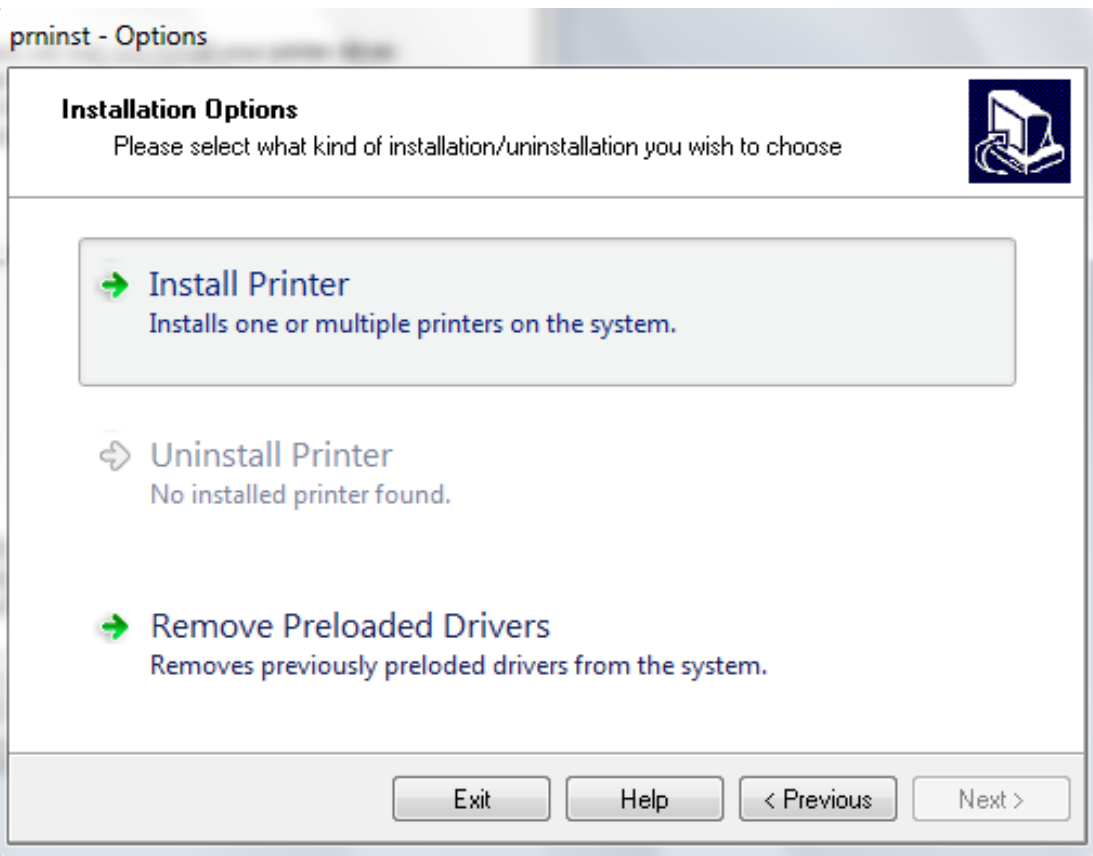

**ХЭРВЭЭ ТА ДЭЭРХИ SETUP ТАТАЖ АВСАН БОЛ ДООРХИ ЗАВРЫН ДАГУУ СУУЛГАЖ БОЛНО.**

1.

2.

7.

8.

**ТА ЭНЭХҮҮ ХАМГИЙН СҮҮЛЧИЙН КОМАНДЫГ ӨГСНӨӨР УГ ПРИНТЕР НЬ ХЭВЛЭЖ БАЙВАЛ ПРИНТЕР НЬ КАССЫН МАШИНДАА БҮРЭН ТАНЬСАН БОЛНО.**