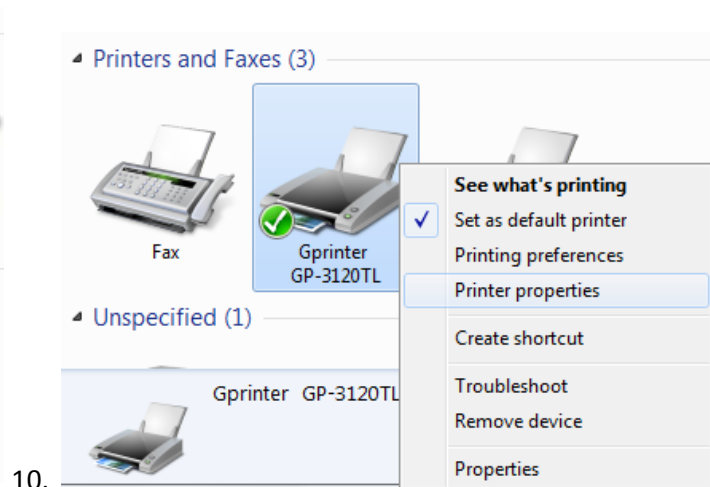

**ХЭРВЭЭ ТА ДЭЭРХИ SETUP ТАТАЖ АВСАН БОЛ ДООРХИ ЗАВРЫН ДАГУУ СУУЛГАЖ БОЛНО.**

1.

2.

7.

8.

**ТА ЭНЭХҮҮ ХАМГИЙН СҮҮЛЧИЙН КОМАНДЫГ ӨГСНӨӨР УГ ПРИНТЕР НЬ ХЭВЛЭЖ БАЙВАЛ ПРИНТЕР НЬ КАССЫН МАШИНДАА БҮРЭН ТАНЬСАН БОЛНО.**