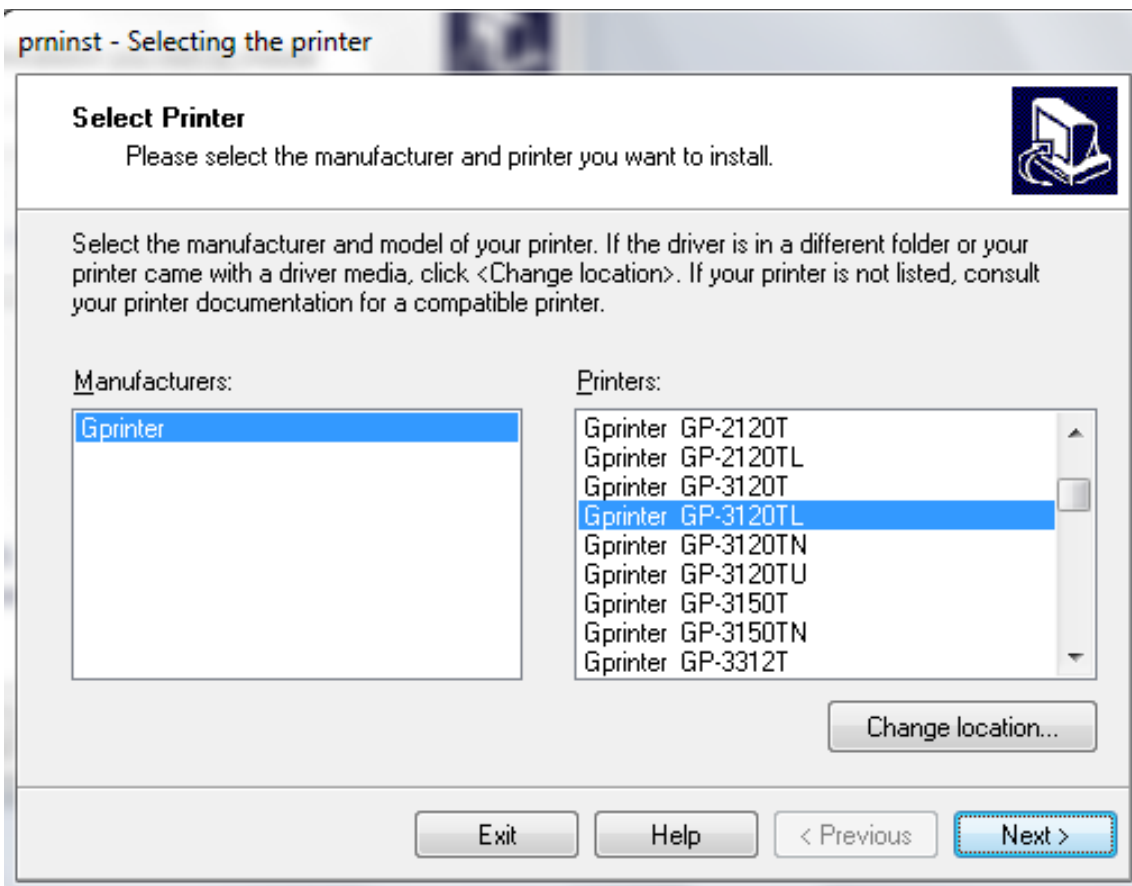

**ХЭРВЭЭ ТА ЭНЭХҮҮ ПРИНТЕРИЙГ КАССАНДАА ТАНИУЛААГҮЙ БОЛ МАНАЙ САЙТ БОЛОХ [www.kacc.mn](http://www.kacc.mn) ДОТРООС БҮТЭЭГДЭХҮҮН МЕНЮНЭЭС ТАЛОН ХЭВЛЭГЧ РҮҮ ОРООД POS58 ГЭСЭН ЗУРАГ РҮҮ ОРОНГУУТ ТАТАХ ГЭСЭН ТАЛБАР ЛҮҮ ОРСНООР Pos58Rongto-Н ТАТАХ ГЭСЭН ЛИНКЭЭС ТУС ПРИНТЕРИЙН SETUP-Г ТАТАН СУУЛГАЖ БОЛНО.**

Шошго хэвлэгч

Унз: 260000₮ + НӨАТ 10%

**Detail**

Үзүүлэлт   Татах   Ашиглаж буй байгууллага

Принтерийн нэр	Линк
Driver	driver татах

Name	Date modified	Type	Size
Documents	9/1/2016 4:27 AM	File folder	
Drivers	9/1/2016 4:27 AM	File folder	
Install	9/1/2016 4:27 AM	File folder	
Tools	9/1/2016 4:27 AM	File folder	
Video	9/1/2016 4:27 AM	File folder	
7-zip32.dll	3/12/2007 5:34 AM	Application extens...	674 KB
Autorun	2/4/2014 4:55 AM	Setup Information	11 KB
NiceLabel	9/17/2012 3:52 AM	Icon	519 KB
readme	6/10/2013 12:22 AM	Text Document	4 KB
Start	11/15/2013 6:12 AM	Application	1,013 KB

**ХЭРВЭЭ ТА ДЭЭРХИ SETUP ТАТАЖ АВСАН БОЛ ДООРХИ ЗАВРЫН ДАГУУ СУУЛГАЖ БОЛНО.**

1.

2.

7.

8.

**ТА ЭНЭХҮҮ ХАМГИЙН СҮҮЛЧИЙН КОМАНДЫГ ӨГСНӨӨР УГ ПРИНТЕР НЬ ХЭВЛЭЖ БАЙВАЛ ПРИНТЕР НЬ КАССЫН МАШИНДАА БҮРЭН ТАНЬСАН БОЛНО.**